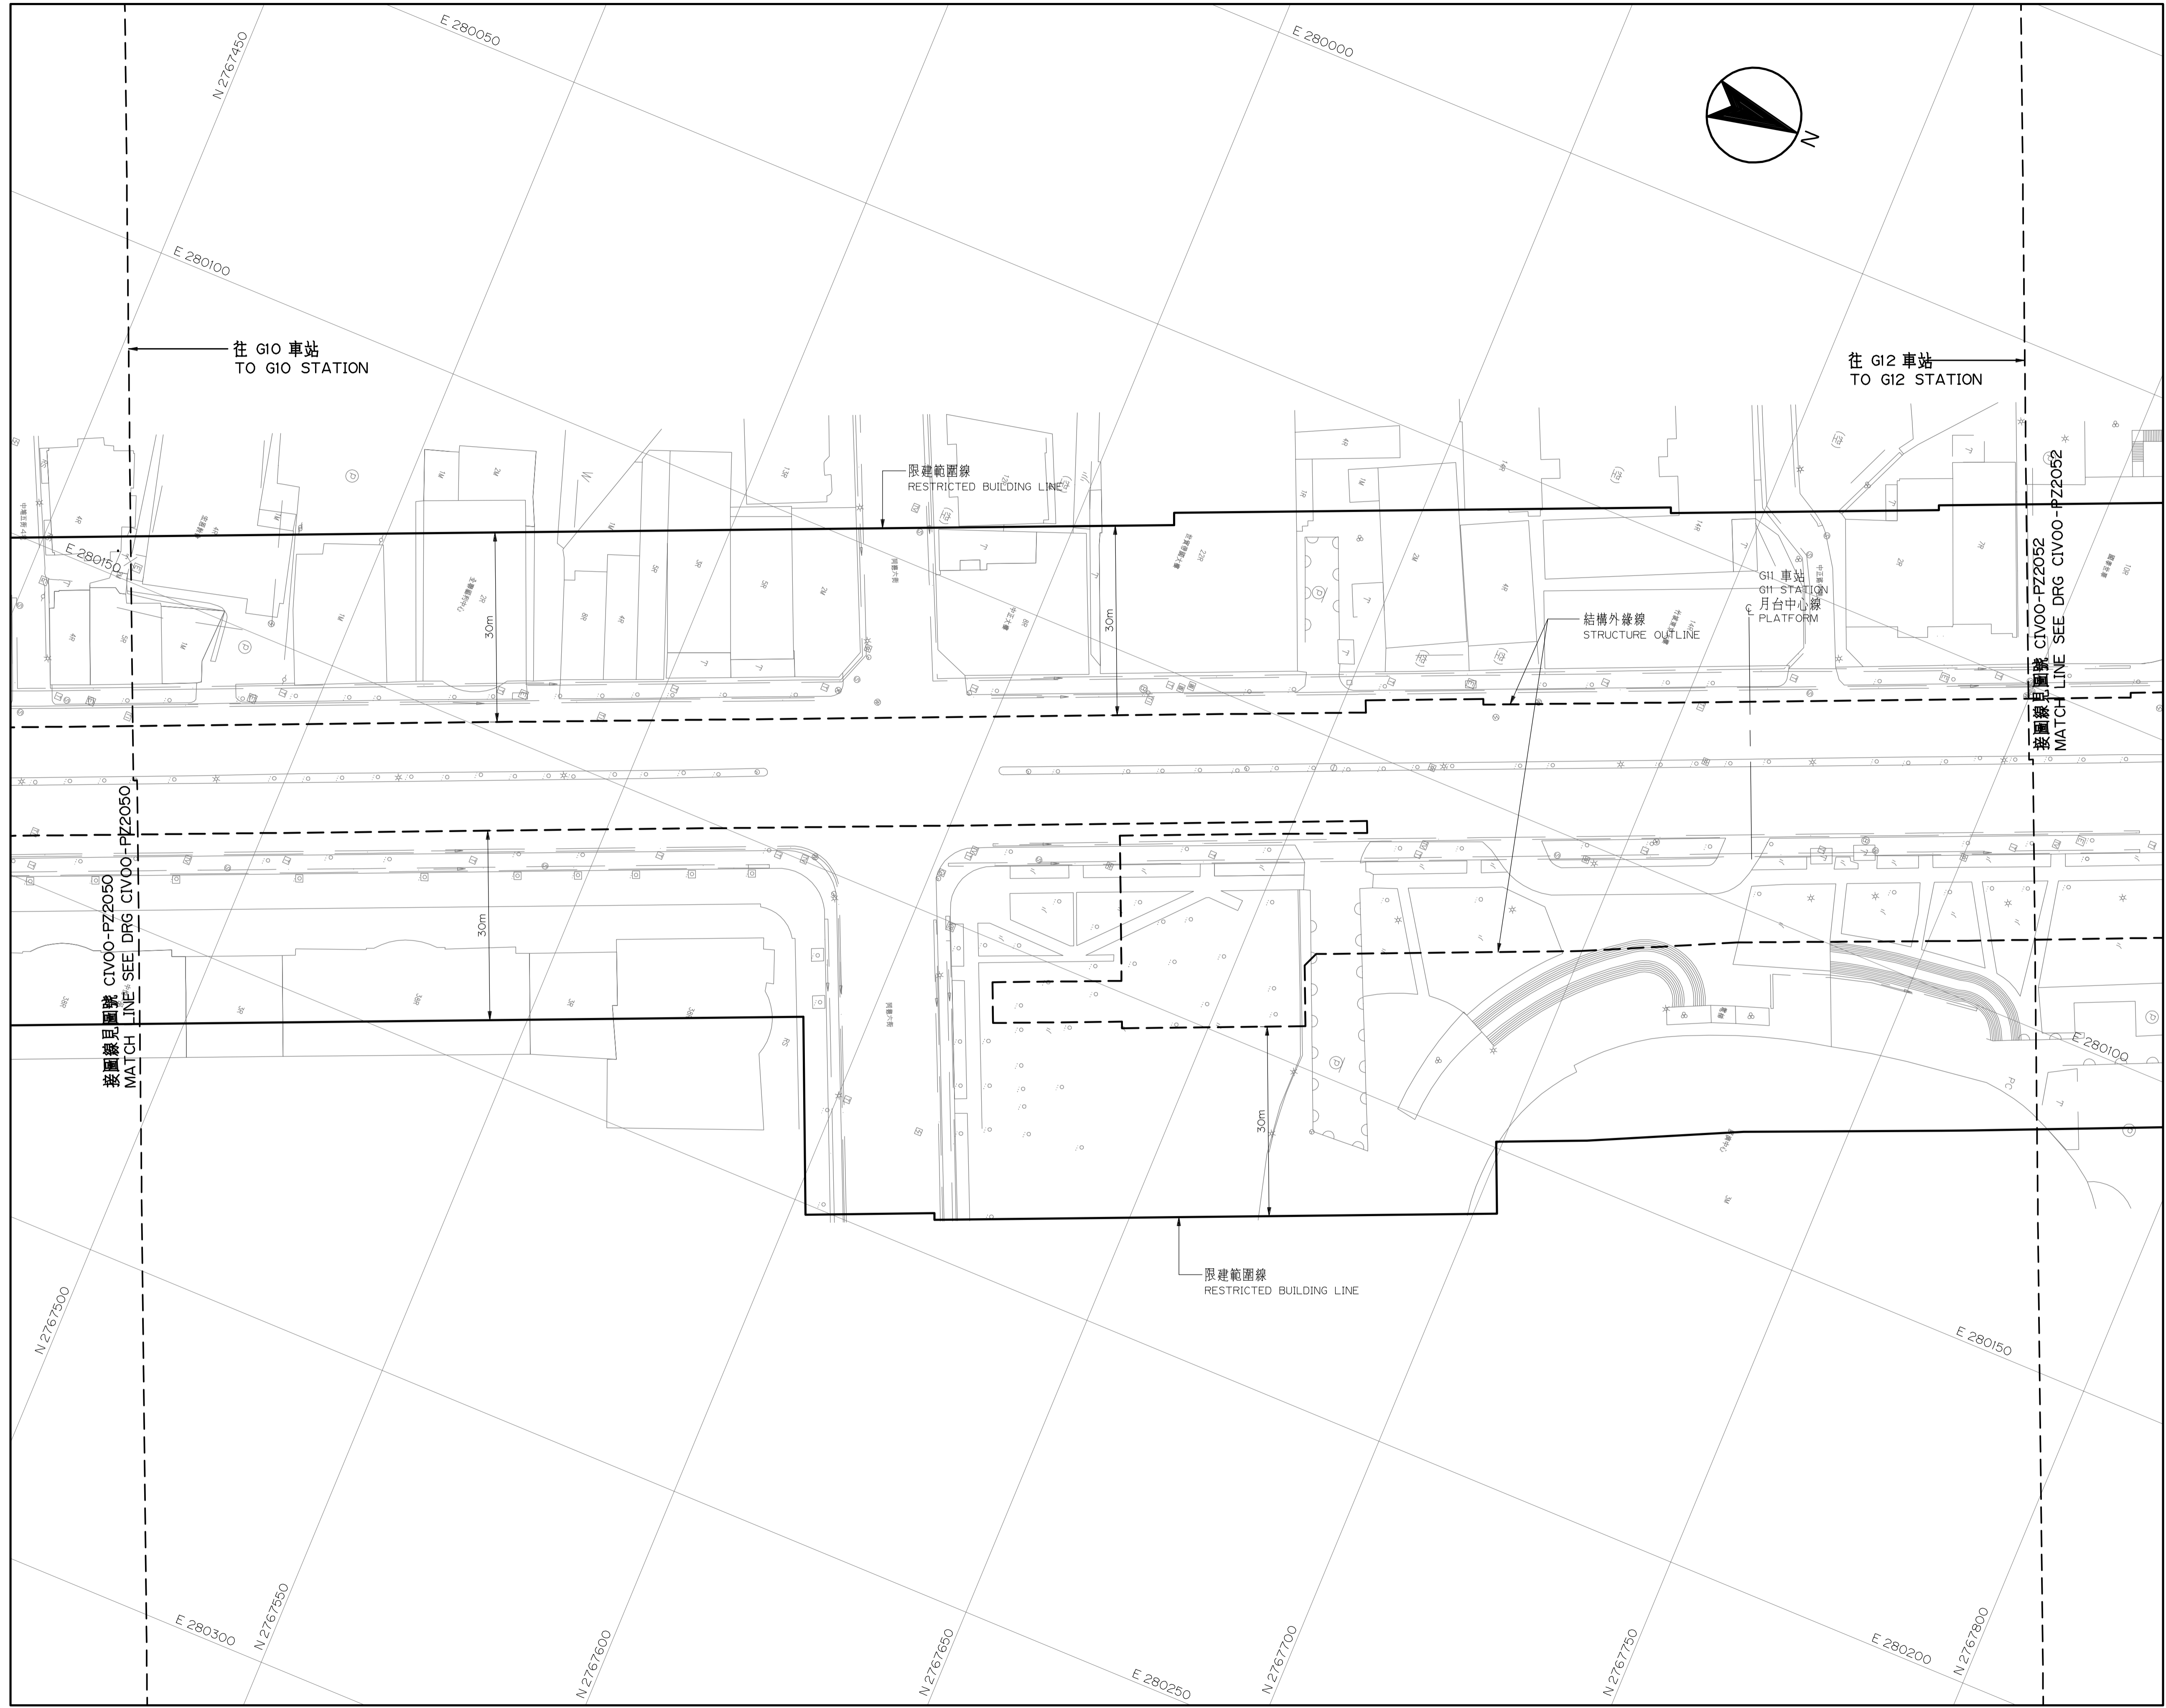

桃園都會區大眾捷運系統 禁建限建範圍地形圖

航空城捷運線(綠線)

CAD No. REP(PZ)
CIV00PZ2051

G11 站至 G12 站
1 之 5

圖號
Drg. No. CIV00-PZ 2051